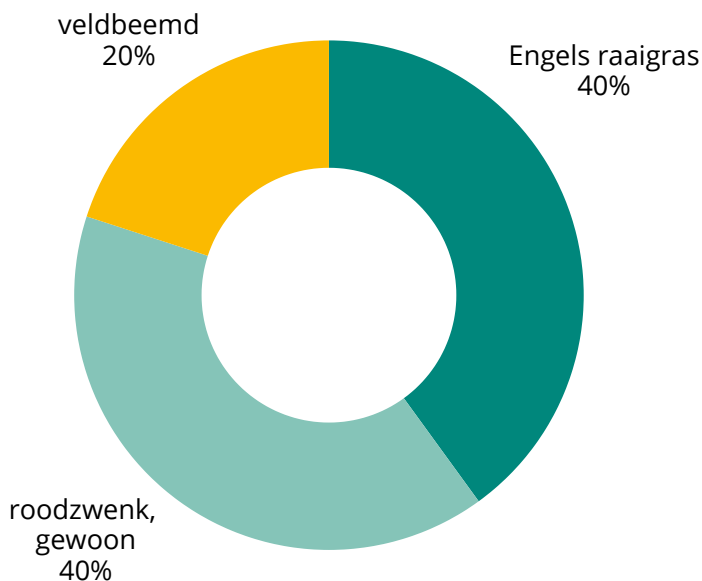

EUROGRASS® Bambino

Het ultieme speelgazonmengsel dat tegen een stootje kan

Dit krachtige mengsel biedt een duurzaam gazon dat zelfs na intensief gebruik snel herstelt. Het is ontworpen om betreding te weerstaan en open gespeelde plekken moeiteloos te herstellen.

Belangrijke kenmerken:

- **Oersterk gazon** dat snel zelf herstelt en goed tegen betreden kan
- **Perfect geschikt voor robotmaaien**, waardoor het gazon er altijd strak bij ligt
- **Ultieme balans en veerkracht** dankzij de combinatie van Engels raaigras, gewoon roodzwenk en veldbeemdgras
- **Geschikt voor** zonne- en speelweides, parken, speeltuinen

Een sterk team:

Zaaizaadhoeveelheid: 2,5kg/100m²

- ☒ Nieuw zaaien
- ☒ Doorzaaien

EUROGRASS®

Sterke
grasmat met
goede
winterkleur

Groei door
innovatie

www.dsv-zaden.nl

Eigenschappen:

Betredingstolerantie	★★★★☆
Onderhoudsbehoefte	★★★★☆
Hitte/droogtetolerantie	★★★☆☆
Schaduwtolerantie	★★★☆☆
Sierwaarde	★★★★☆