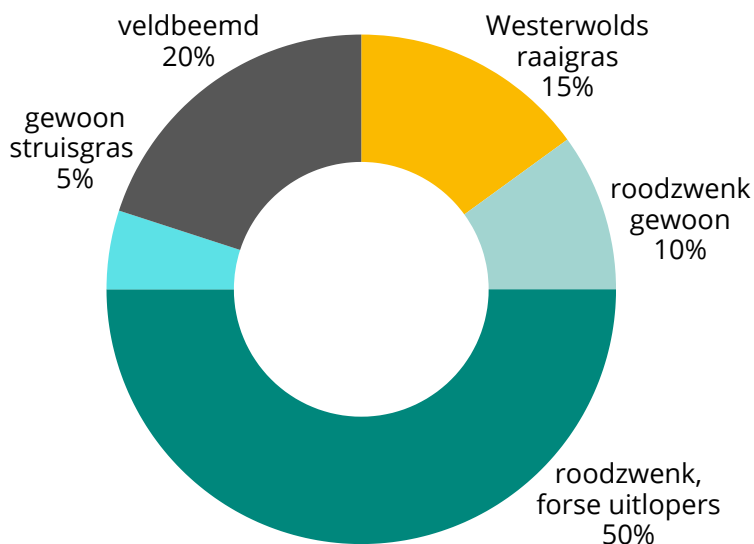

EUROGRASS® BermenSpeciaal BTK1100

Voor bermen waar zeer snelle vestiging is vereist

Dit mengsel biedt extreem snelle vestiging, waardoor onkruidonderdrukking en erosiebestrijding vanaf het begin gewaarborgd zijn. Na vestiging gedijt dit mengsel uitstekend bij droogte en vereist het weinig bemesting en maaibeurten, waardoor het zowel kostenefficiënt als duurzaam is.

Belangrijke kenmerken:

- **Voorkomt erosie** door snelle vestiging
- **Goede onkruidonderdrukking**
- **Weinig maaibeurten nodig** dus kostenefficiënt
- **Conform BTK1100**

Een sterk team:

Zaaizaadhoeveelheid: 1,25-1,5 kg/100m²

1. ☒ Nieuw zaaien
   ☐ Doorzaaien

EUROGRASS®