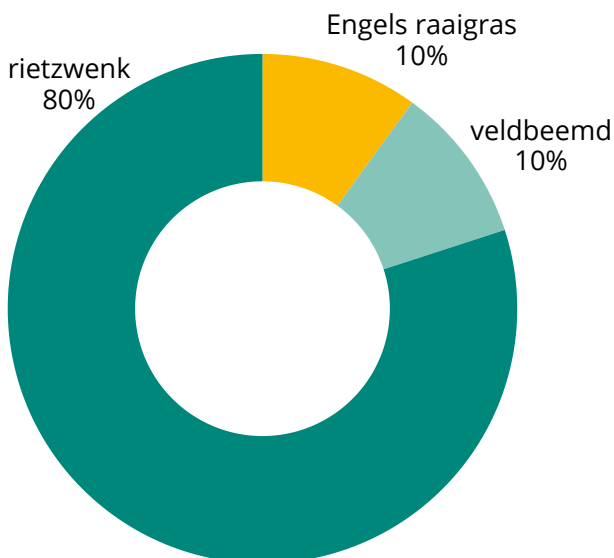

EUROGRASS® Campino

Breed inzetbaar, presteert onder álle omstandigheden

De innovatieve oplossing voor extreme weersomstandigheden. Klimaatextremen vragen om veerkracht en aanpassingsvermogen van de grasmat, of het nu gaat om overvloedige regenval of langdurige droogte. Bereid terreinen voor op de grilligheid van het klimaat en investeer met Campino in duurzaamheid en prestatie.

Belangrijke eigenschappen:

- **Veelzijdig inzetbaar** en presteert optimaal onder álle omstandigheden
- **Bevat 80% diep wortelend rietzwenk**, waardoor het mengsel uiterst droogtetolerant is
- **Geschikt voor** droge plaatsen maar ook wadi's

Een sterk team:

Zaaizaadhoeveelheid: 2kg/100m²

- ☒ Nieuw zaaien
- ☒ Doorzaaien

EUROGRASS®

Bestand tegen weers-extremen

Groei door innovatie

www.dsv-zaden.nl

Eigenschappen:

Wortelontwikkeling	★★★★☆
Kiemsnelheid	★★★☆☆
Zodedichtheid	★★★★☆
Biodiversiteit	★★★★☆
Onkruidonderdrukking	★★★★☆