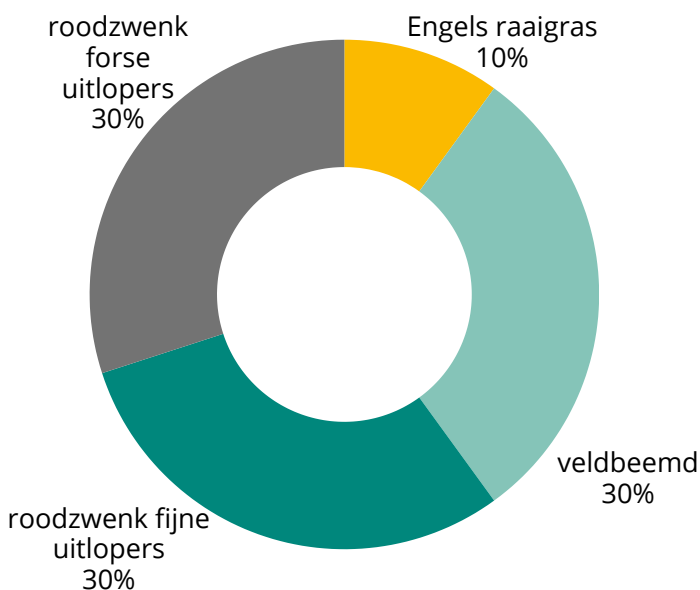

EUROGRASS® D2

Slechts enkele keren per jaar maaien

EUROGRASS D2 vereist slechts enkele maai beurten per jaar en heeft weinig bemesting nodig, waardoor het ideaal is voor extensief beheer van dijken. Creëer een onderhoudsvriendelijke dijk die de natuurlijke omgeving respecteert. Minimaliseer kosten en arbeid zonder concessies te doen aan de kwaliteit en veiligheid. Zorgt voor een sterke grasmat en vereenvoudigt het beheer van de dijk.

Belangrijke kenmerken:

- **Extensief dijkenmengsel** met sterke grasmat dankzij robuuste grassoorten
- **Zeer onderhoudsvriendelijk** dus kostenefficiënt
- **Voorkomt erosie** van de dijk

Een sterk team: