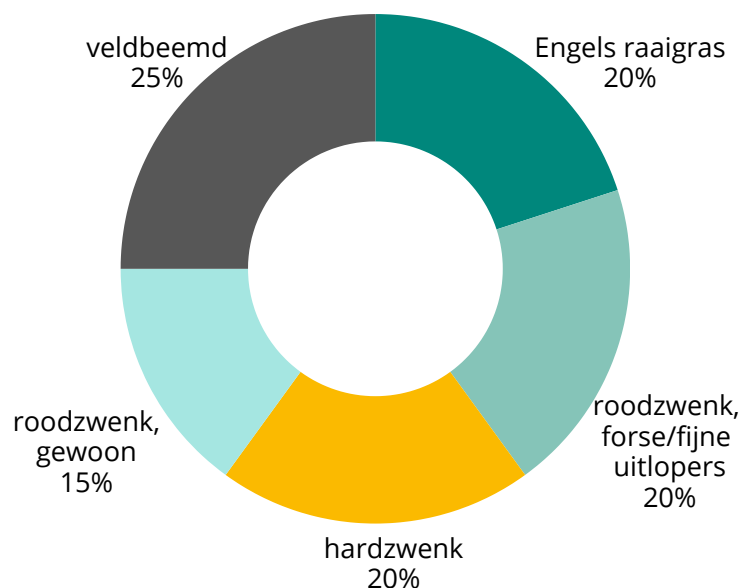

EUROGRASS® R1

Zeer veelzijdig recreatiemengsel geschikt voor elke grondsoort

R1 is de veelzijdige keuze voor elk terrein. Dit mengsel is uiterst flexibel en geschikt voor alle grondsoorten. Het past zich naadloos aan verschillende omstandigheden aan. Of het nu gaat om parken, bermen of andere terreinen waar sierwaarde ondergeschikt is: R1 biedt duurzaamheid en veerkracht.

Belangrijke kenmerken:

- **Zeer veelzijdig mengsel** geschikt voor elke grondsoort
- **Variatie aan grassoorten:** ontworpen om te gedijen, ongeacht de uitdagingen
  Maak groene ruimtes indrukwekkend en onderhoudsvriendelijk
- **Geschikt voor** parken en bermen

Een sterk team:

Zaaizaadhoeveelheid: 2 - 2,5kg/100m²

- ☒ Nieuw zaaien
- ☒ Doorzaaien

EUROGRASS®

Geschikt voor elke grondsoort

Groei door
innovatie

www.dsv-zaden.nl

Eigenschappen:

Wortelontwikkeling	★★★★★
Kiemsnelheid	★★★★★
Zodedichtheid	★★★★★
Biodiversiteit	★★★★★
Onkruidonderdrukking	★★★★★