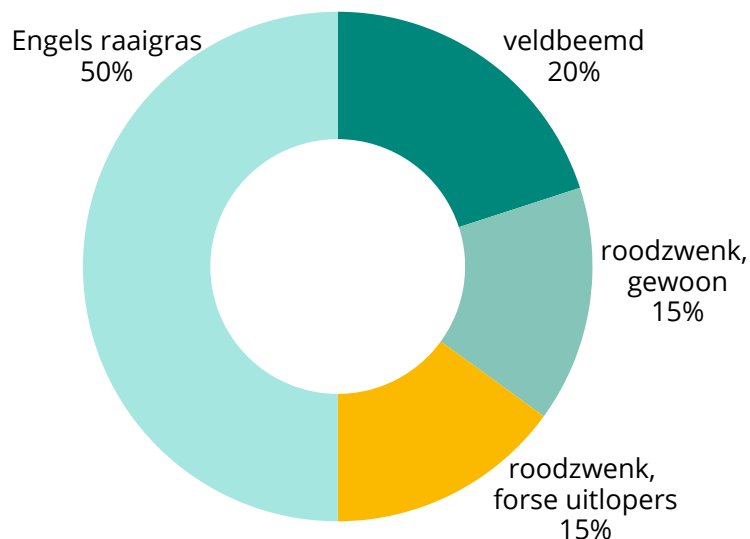

EUROGRASS® Sportivo

Robuust speelgazonmengsel dat tegen een stootje kan

Sportivo is een krachtig mengsel dat een duurzaam gazon biedt, dat zelfs na intensief gebruik snel herstelt. Het is ontworpen om veel betreding te weerstaan. Investeer in een sterke grasmatt en geniet van een groen, levendig terrein dat altijd indruk maakt.

Belangrijke kenmerken:

- **4 krachtige componenten** garanderen een prachtige grasmatt die het hele jaar door zijn mooie kleur behoudt
- **Verfijnd mengsel** met een snelle opkomst geeft een natuurlijk constant goed resultaat
- **Geschikt voor** trapveldjes, campings, parken, speeltuinen

Een sterk team:

Zaaizaadhoeveelheid: 2,5kg/100m²

- ☒ Nieuw zaaien
- ☒ Doorzaaien

EUROGRASS®

Breed inzetbaar
allround
mengsel

Groei door
innovatie

www.dsv-zaden.nl

Eigenschappen:

Betredingstolerantie	★★★★★
Onderhoudsbehoefte	★★★★★
Hitte/droogtetolerantie	★★★☆☆
Schaduwtolerantie	★★★☆☆
Sierwaarde	★★★☆☆